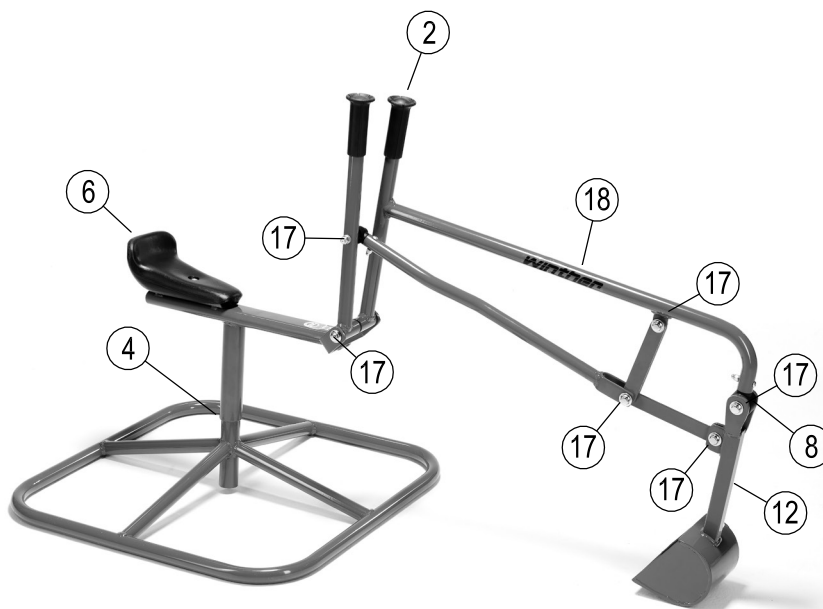

625

EN 71

- DK** Reservedele
- GB** Spare Parts
- DE** Ersatzteile

Pos.		Pos.		Pos.	
1		7		13	
2	 x2  x2	8	 x1  x1  x1	14	
3		9		15	
4	 x1	10		16	
5		11		17	 x12 
6		12		18	

625

EN 71

- DK** Reservedele
- GB** Spare Parts
- DE** Ersatzteile

625.00				
Version				
Pos.	2.0			
1	-			
2	50538			
3	-			
4	50478			
5	-			
6	50949			
7	-			
8	50430			
9	-			
10	-			
11	-			
12	50948			
13	-			
14	-			
15	-			
16	-			
17	50476			
18	50477			