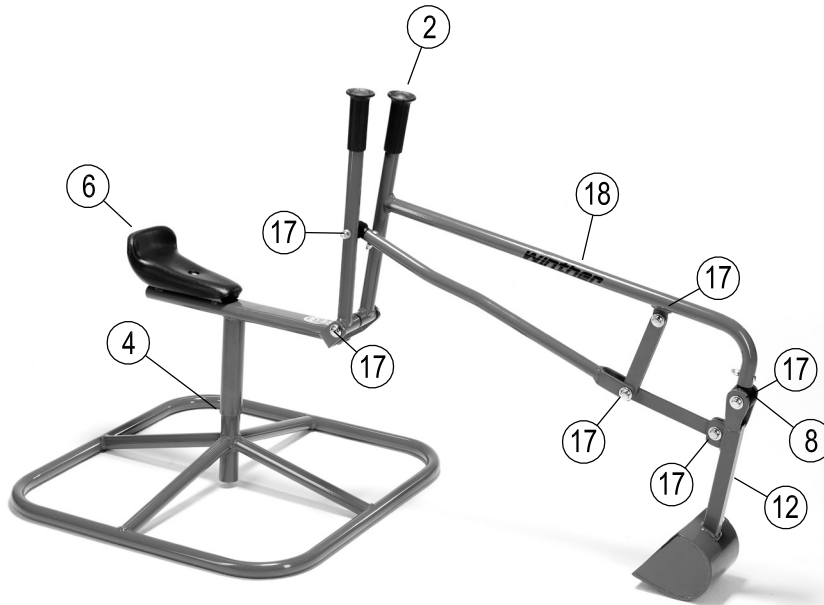

625

EN 71

- DK** Reservedele
- GB** Spare Parts
- DE** Ersatzteile

Pos.		Pos.		Pos.	
1		7		13	
2	 x2  x2	8	 x1  x1  x1	14	
3		9		15	
4	 x1	10		16	
5		11		17	 x12 
6		12		18	

625

EN 71

- DK** Reservedele
- GB** Spare Parts
- DE** Ersatzteile

625.00				
Version				
Pos.	2.0			
1	-			
2	50538			
3	-			
4	50478			
5	-			
6	50949			
7	-			
8	50430			
9	-			
10	-			
11	-			
12	50948			
13	-			
14	-			
15	-			
16	-			
17	50476			
18	50477			